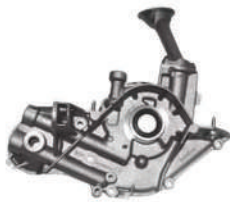

DK1004 UNO
VİTES KUMANDA
ÇUBUĞU
7698804

DK1007 UNO
VİTES LEVYE
ÜÇGEN SPORU
7698814

DK1012 UNO
AKS SOMUNU
ÖN İÇ
4443881

DK1011 UNO
AKS SOMUNU
ÖN DIŞ
5950583

21454 UNO 60
YAĞ POMPASI
46781380

5741 UNO
AMORTİSÖR
RULMANI