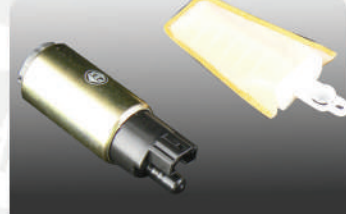

6079 TEMPRA
ISI MUHAFAZA
SACI

6804 TIPO
BAGAJ
7634492 İÇ KİLİDİ

DK4030 TEMPRA -
TIPO- UNO- DKŞ KRANK
7771945 ÖN KAPAK

8478 TIPO
BAGAJ
7746652 KİLİDİ

2571 TEMPRA
MOTOR KAPUT KİLİT
7607400 KARŞILIĞI

7131 TEMPRA
MPI BENZİN
POMPASI