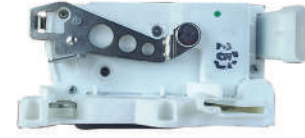

20312 TEMPRA TIPO
KAPI KİLİDİ
ARKA SOL
46411411