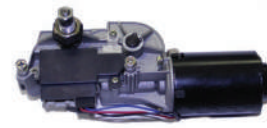

21893 UNO
KAPI KİLİT
KARŞILIĞI
5941515

8500 UNO
KAPI KİLİT
KARŞILIĞI
5941516

8576 UNO
DEBRİYAJ
RULMANI
766227

7287 UNO
AKS
KAFASI
5998706
4087120

7034 UNO
VİTES
TOPUZU

8676 UNO
FREN LİMİTÖR
YAYI
5979898

8679 UNO
ÖN CAM SİLECEK
MOTORU
64342640