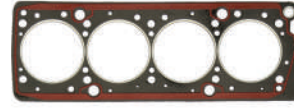

SERKAR

2000cc 8 V

10160 TEMPRA MOTOR
TAKIM CONTA
KEÇELİ
5893330

2000cc 8 V

10161 TEMPRA MOTOR
TAKIM CONTA
KEÇESİZ
5893329

2000cc 8 V

10162 TEMPRA SİLİNDİR
KAPAK CONTASI
7709257 ÇİFT SOĞUTMALI

2000cc 8 V