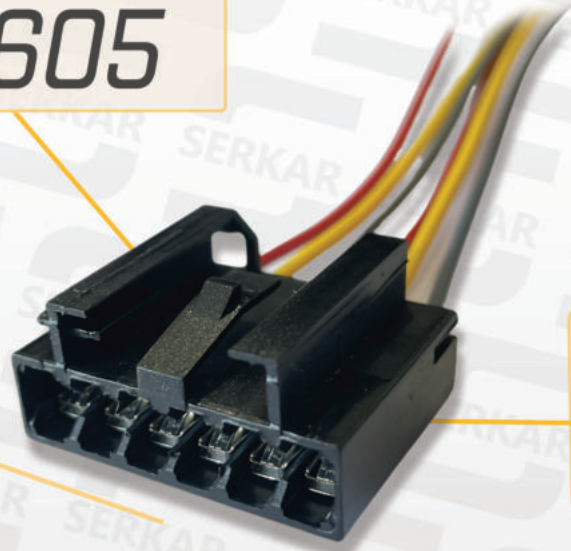

## KABLO SOKETLER

SERKAR

www.serkaroto.com

20605

SLX  
STOP SOKETİ  
ORJİNAL TİP

www.serkaroto.com

525

Serkar B2B sistemimiz ile ürün çeşidimizi ve fiyatlarımızı anında güncel bir şekilde görebilirsiniz.