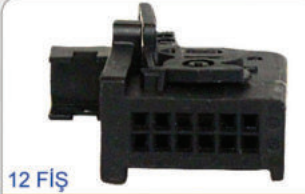

12 Fiş

23733

MEGANE II SİGORTALIK
SOKETİ (SIYAH)