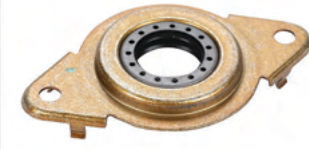

23918 G.PUNTO EGEA 1.6
55273562 PRİZDİREK KAPAĞI
KEÇELİ