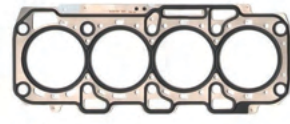

1.6 16V
22985 LİNEA PUNTO
EMME MANİFOLD
CONTASI TAKIM
71754211

22975 LİNEA DOBLO
1.3 MJT EURO 5
TURBO CONTASI
55241375

1.6 MJT
22982 LİNEA DOBLO
BRAVO SİLİNDİR
KAPAK CONTASI
55221095

1.4 16V
22976 LİNEA STİLO
ÜST TAKIM
CONTA KEÇELİ
71747638