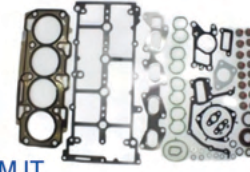

1.6 MJT
23092 LİNEA DOBLO
1.6 MJT ÜST TAKIM
CONTA KEÇELİ
71769851