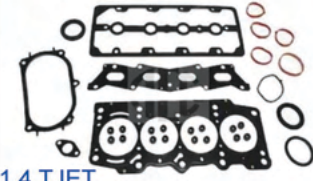

1.4 TJET
23002 LİNEA PUNTO
ÜST TAKIM
CONTA KEÇELİ
71749165