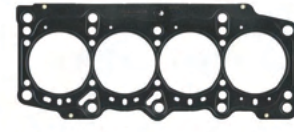

1.4 16V
22977 LİNEA STİLO
SİLİNDİR KAPAK
CONTASI
55202800