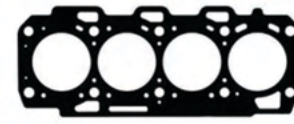

1.6 MJT
22980 LİNEA DOBLO
BRAVO SİLİNDİR
KAPAK CONTASI
55221093