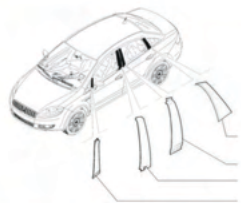

ORJINAL TİP
22557 LİNEA YAN
DİREK BANDI
TAKİM
735573203
735573210

21551 LİNEA YAN DİREK
BANDI TAKİM 8
PARÇA
735573210

1.3 MJT EURO 4
21382 LİNEA DOBLO
YAĞ
SOĞUTUCU
5650355
55193743

21048 LİNEA-FİORİNO
YM SU FİSKİYE
MOTORU SOKETLİ