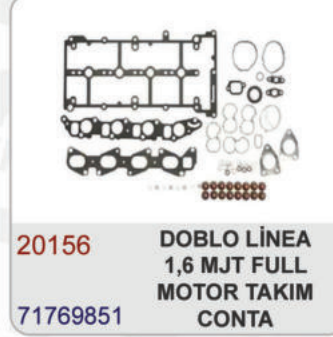

22973 DOBLO LİNEA 1.3
MJT EURO 5 ÜST
TAKİM CONTA
71753908

22974 DOBLO IV EGEA 1.3
MJT EURO 5 EMME
MANİFOLD CONTASI
TAKİM
71749369

22986 DOBLO LİNEA 1.6
16V EKSOZ BOĞAZ
CONTASI
55206838

22984 DOBLO LİNEA
PUNTO 1.6 16V
EKSOZ MANİFOLD
CONTA
55210879

22983 DOBLO LİNEA
1.6 16V MJT ÜST
KAPAK CONTASI
55205111

22978 DOBLO LİNEA 1.6
MJT ÜST TAKİM
CONTASI KEÇELİ
71769851

22979 DOBLO LİNEA
1.6 MJT ALT TAKİM
CONTA KEÇELİ
71749743

20156 DOBLO LİNEA
1.6 MJT FULL
MOTOR TAKİM
CONTA
71769851