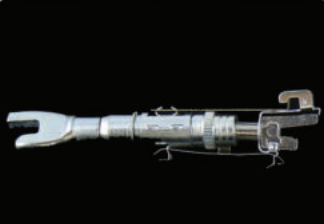

6903 DOBLO III 1.6 JTD
FREN KALİPER
CİRCİRİ
77362344

8649 FİORİNO
OKSİJEN LAMBDA
SENSÖRÜ
55210334