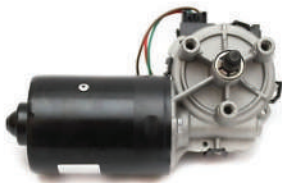

24011 DUCATO BOXER  
JUMPER 02>06  
9949394 ŞİLECEK MOTORU  
ÖN

24012 DUCATO III  
BOXER III JUMPER III  
77364080 ŞİLECEK MOTORU  
ÖN

24021 DUCATO BOXER III  
ÖN CAM ŞİLECEK  
1363338080 MEKANİZMASI  
MOTORLU