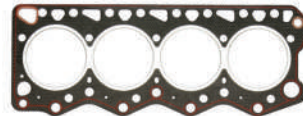

2500cc TD 1,70mm
10197 DUCATO
SİLİNDİR KAPAK
CONTASI
98448817B