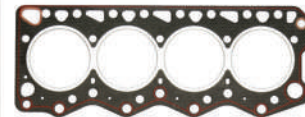

2500cc TD 1,50mm
10195 DUCATO
SİLİNDİR KAPAK
CONTASI
98448817