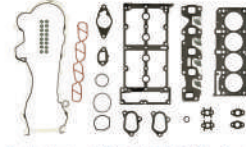

1.3 MJT SKC DAHİL 0,82mm
10059 DOBLO MOTOR
TAKIM CONTASI
FULL
71744285-86TS