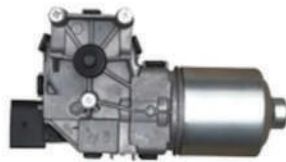

21239 PALİO SİS
FARI ESKİ
MODEL SOL
46540162

23470 PALİO 1.2 8V
TRİGER
KAPAK

1.2
22575 DOBLO
ALBEA - PALİO
ISI MÜŞÜRÜ
46824133
71716685

1.3 1.6 1.9
24006 DOBLO ALBEA
SİLECEK
MOTORU ÖN
64343499

24007 DOBLO III COMBO
SİLECEK
MOTORU ÖN
390241564