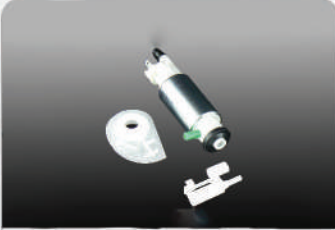

1.2
7770 **DOBLO**
DEPO
ŞAMANDIRASI
51709819

1.2
5449 **DOBLO**
YAKIT BENZİN
POMPASI 3 BAR

1.9 - 1.3 MJT
7136 **DOBLO**
YAKIT DEPO
ŞAMANDIRASI
51755697

5413 **DOBLO**
ŞAMANDIRA
KAPAĞI

1.3 MJT - 1.9 JTD
7769 **DOBLO**
YAKIT
POMPASI
51755697