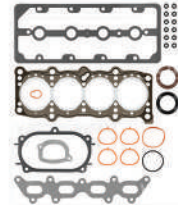

5386 DOBLO BAGAJ
5.KAPI EŞİK BAKALİTİ
735286921 ÇİFT KAPI

22994 PALİO 1.2 16V
ÜST TAKIM
71716870 CONTA