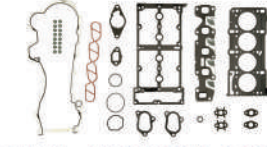

1200cc 8V KEÇELİ
10045 DOBLO
MOTOR TAKIM
CONTASI FULL
71736315

1.2 8V
5499 DOBLO
EKSOZ MANİFOLT
CONTASI
55199355

1.3 MJT SKC DAHİL 0,72mm
10058 DOBLO MOTOR
TAKIM CONTASI
FULL
71744285-86TS

1.3 MJT SKC DAHİL 0,82mm
10059 DOBLO MOTOR
TAKIM CONTASI
FULL
71744285-86TS