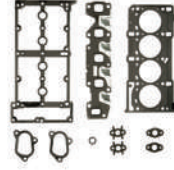

1.3 MJT SKC DAHİL
10062 DOBLO MOTOR
TAKIM CONTASI
ÜST
71744285S