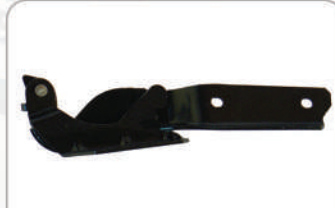

5471 PALIO - SIENA
ŞANZIMAN
TAKOZU
46520124

G9510 PALIO - SIENA
ŞANZIMAN
TAKOZU
46808869

5472 PALIO - ALBEA
ŞANZIMAN
TAKOZU
46833123

2925 DOBLO
AKÜ MUHAFAZA
PLASTİĞİ

4385 PALIO - ALBEA
MOTOR KAPUT
MENTEŞESİ SAĞ
7799620