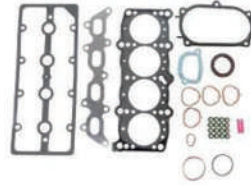

2992 ALBEA CAM
DİREK DIŞ
46804807 BAKALİTİ SOL

22993 PALİO 1.2 16V
FULL TAKIM
71716871 CONTA