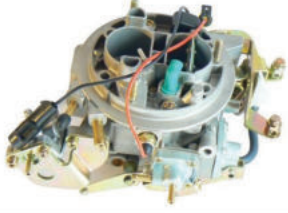

SERKAR

4427 SLX
KARBÜRATÖR
KOMPLE