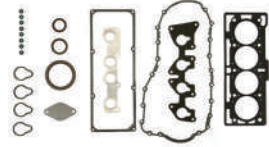

1400cc E7J KEÇESİZ
10395 LOGAN
MOTOR CONTASI
TAKIM
6001548043