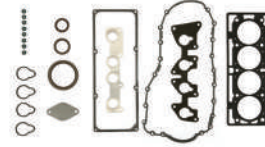

1400cc E7J KEÇELİ
10396 LOGAN
MOTOR CONTASI
TAKIM FULL
6001548043F