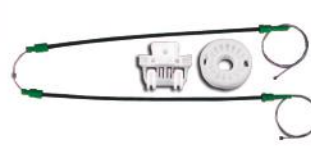

SET
5359 CLİO II
CAM KRİKO TELİ
ÖN SAĞ - SOL